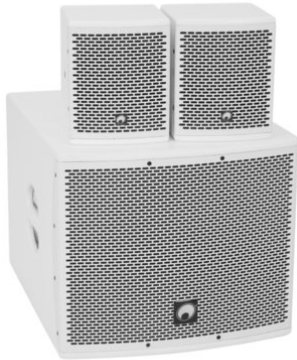

## Set MOLLY-12A Subwoofer aktiv + 2x MOLLY-6 Top 8 Ohm, weiß

Art.-Nr.: 20000728  
GTIN: 4026397680478

**Listenpreis: 891.31 €**  
inkl. 19% Mwst.

## Set MOLLY-12A Subwoofer aktiv + 2x MOLLY-6 Top 8 Ohm, weiß

Art.-Nr.: 20000728  
GTIN: 4026397680478

#### OMNITRONIC MOLLY-12A Subwoofer aktiv weiß

Aktiver 12"-Subwoofer mit DSP und Bluetooth

- 12"-Bassreflex-Subwoofer mit DSP und 700 Watt RMS-Leistung
- Flexibel erweiterbar mit den MOLLY-6 Satelliten für 2.1- und 4.1-Betrieb
- DSP-gesteuerter Class-D-Verstärker (500 W + 2 x 100 W)
- Lautstärke für Subwoofer und Satelliten getrennt einstellbar
- Stereo-Mono-Umschaltung
- Digitaler Signalprozessor
- Ansteuerbar über Bluetooth
- Für Anwendungsgebiete wie zum Beispiel: Mobile DJ's / Alleinunterhalter; Messe- und Ladenbau; Installation; Home entertainment; Restaurants, Bars und Hotels; Produktpräsentationen und Vorträge
- Metallgitter in weiß mit Akustikschaumstoff
- 2 robuste Tragegriffe