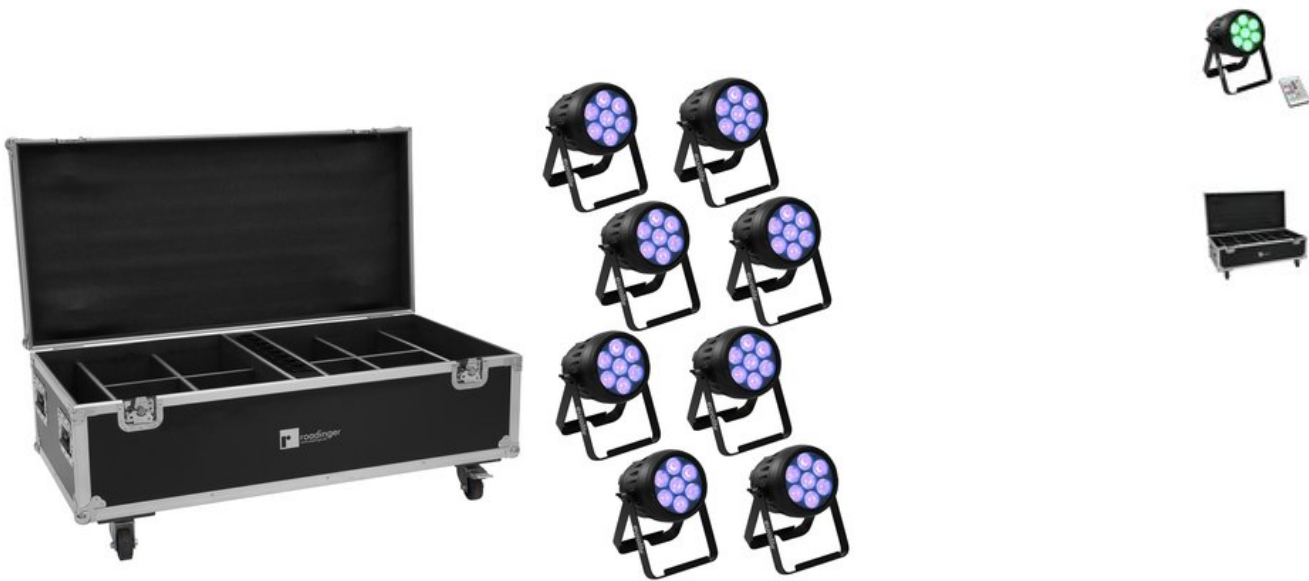

EUROLITE Set 8x AKKU IP PAR 7 QCL WDMX + Case mit Ladefunktion

8x IP65-Akku-Scheinwerfer mit RGBW-LEDs und WDMX inkl. PRO Flightcase mit Ladefunktion

Art.-Nr.: 2000741

GTIN: 4026397681543

Der Artikel ist nicht mehr erhältlich.

Features:

EUROLITE AKKU IP PAR 7 QCL WDMX

IP65-Akku-Scheinwerfer mit RGBW-LEDs, WDMX, Frostfiltern und IR-Fernbedienung

- Integrierter W-DMX-Transceiver für kabellose DMX-Steuerung
- Zwei zusätzliche Frostfilter für ein homogenes und weiches Licht
- Betriebsdauer bis zu 9h je nach verwendetem Programm
- 7 leistungsstarke LEDs 8 W high-power 4in1 QCL RGBW (homogene Farbmischung)
- Notbeleuchtungsfunktion bei Stromausfall; Farbmischung stufenlos; Farbwechsel einstellbar; Farbüberblendung einstellbar; Dimmer elektronisch; Dimmgeschwindigkeit (Sprungantwort) einstellbar; Weißabgleich
- Stroboskop-Effekt
- 36 integrierte Showprogramme
- Direkte Farbwahl für 15 Farben
- Die Gerätekühlung erfolgt über passive Konvektionskühlung
- Ansteuerbar über DMX; W-DMX by Wireless Solution; Stand-alone; IR-Fernbedienung; Master/Slave Funktion; Musiksteuerung über Mikrofon
- Flimmerfrei
- Mit einem Abstrahlwinkel von 8°
- Mit Doppelbügel
- OLED Display
- Für den Außenbereich geeignet IP65
- Mit einer KENSINGTON-LOCK Diebstahlsicherung
- Bereits vorprogrammiert bei EASY SHOW 1; LED EASY OPERATOR 4x4; LED EASY OPERATOR 4x6; LED EASY OPERATOR DELUXE; Light J; Light Captain; EASY SHOW 2; EASY SHOW 3
- Geräuschloser Betrieb
- Netzeingang und Netzausgang zum einfachen Zusammenschalten von bis zu 8 Geräten

Logistic

EAN / GTIN: 4026397681543

Gewicht: 78,00 kg

Länge: 1.20 m

Breite: 0.80 m

Höhe: 0.85 m

Sperrgut