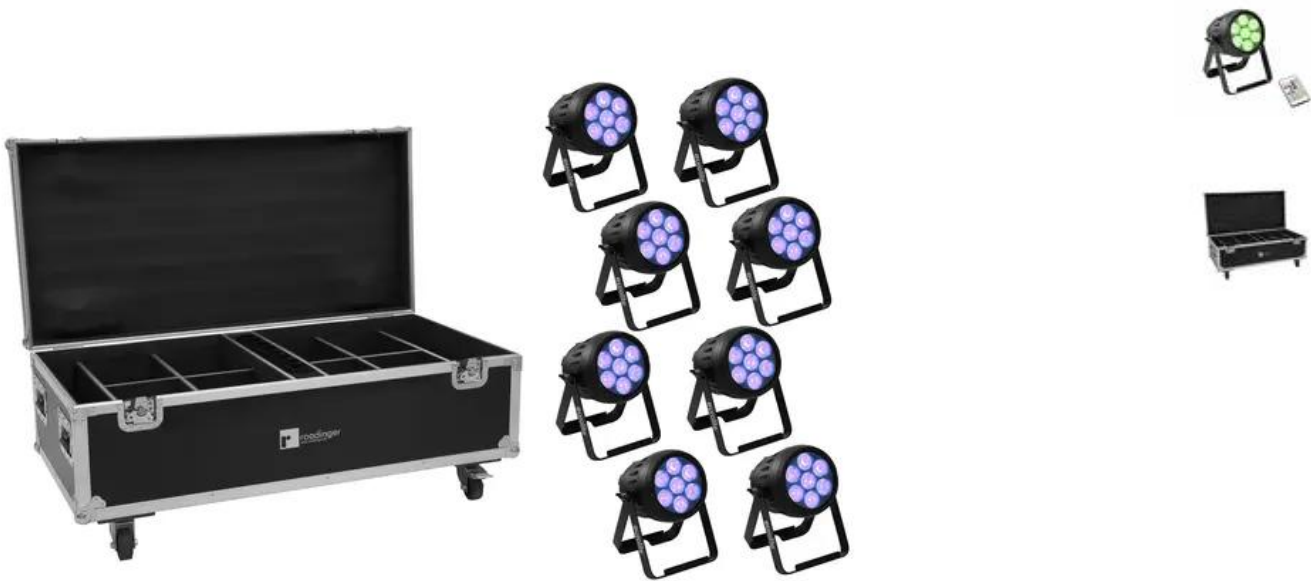

EUROLITE Set 8x AKKU IP PAR 7 QCL WDMX + Case mit Ladefunktion

8x IP65-Akku-Scheinwerfer mit RGBW-LEDs und WDMX inkl. PRO Flightcase mit Ladefunktion

Art.-Nr.: 2000741

GTIN: 4026397681543

Features:

- Integrierter W-DMX-Transceiver für kabellose DMX-Steuerung
- Zwei zusätzliche Frostfilter für ein homogenes und weiches Licht
- Kabellos, flexibel und vielseitig einsetzbar
- Betriebsdauer bis zu 9h je nach verwendetem Programm
- Integrierte Ladeautomatik und Statusanzeige
- 7 LEDs 8 W SMD 9080 4in1 QCL RGBW (homogene Farbmischung)
- Notbeleuchtungsfunktion bei Stromausfall; Farbmischung stufenlos; Farbwechsel einstellbar; Farbüberblendung einstellbar; Dimmer elektronisch; Dimmergeschwindigkeit (Sprungantwort) einstellbar; Weißabgleich
- Stroboskop-Effekt
- 36 integrierte Showprogramme
- Direkte Farbwahl für 15 voreingestellte Farben
- Die Gerätekühlung erfolgt über passive Konvektionskühlung
- Ansteuerbar über DMX; W-DMX by Wireless Solution; Stand-alone; IR-Fernbedienung; Master/Slave-Funktion; Musiksteuerung über Mikrofon
- Fixtures vorhanden für EASY SHOW 1; LED EASY OPERATOR 4x4; LED EASY OPERATOR 4x6; LED EASY OPERATOR DELUXE; Light J; Light Captain; EASY SHOW 2; EASY SHOW 3
- Flimmerfrei
- Mit einem Abstrahlwinkel von 8°
- Mit Doppelbügel
- OLED Display
- Netzeingang und Netzausgang zum einfachen Zusammenschalten von bis zu 8 Geräten
- Für den Außenbereich geeignet IP65
- Mit einer KENSINGTON-LOCK Diebstahlsicherung
- Für Anwendungsgebiete wie zum Beispiel: Hochzeit/Gala/Events; mobilen Einsatz; Mobile DJs / Alleinunterhalter; Bühne