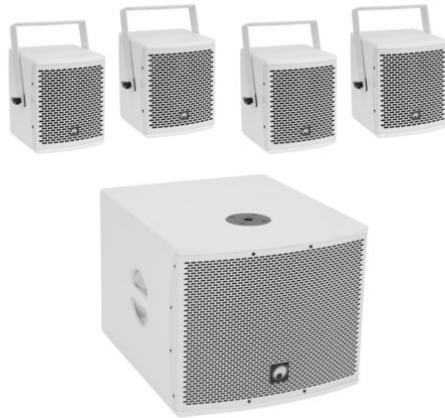

Set MOLLY-12A Subwoofer aktiv + 4x MOLLY-6 Top 8 Ohm, weiß

Art.-Nr.: 20000758
GTIN: 4026397684391

Listenpreis: 1129.31 €
inkl. 19% MwSt.

Set MOLLY-12A Subwoofer aktiv + 4x MOLLY-6 Top 8 Ohm, weiß

Art.-Nr.: 20000758
GTIN: 4026397684391

Features:

OMNITRONIC MOLLY-12A Subwoofer aktiv weiß

Aktiver 12"-Subwoofer mit DSP und Bluetooth

- 12"-Bassreflex-Subwoofer mit DSP und 700 Watt RMS-Leistung
- Flexibel erweiterbar mit den MOLLY-6 Satelliten für 2.1- und 4.1-Betrieb
- DSP-gesteuerter Class-D-Verstärker (500 W + 2 x 100 W)
- Lautstärke für Subwoofer und Satelliten getrennt einstellbar
- Stereo-Mono-Umschaltung
- Digitaler Signalprozessor
- Ansteuerbar über Bluetooth
- Für Anwendungsgebiete wie zum Beispiel: Mobile DJ's / Alleinunterhalter; Messe- und Ladenbau; Installation; Home entertainment; Restaurants, Bars und Hotels; Produktpräsentationen und Vorträge
- Metallgitter in weiß mit Akustikschaumstoff
- 2 robuste Tragegriffe