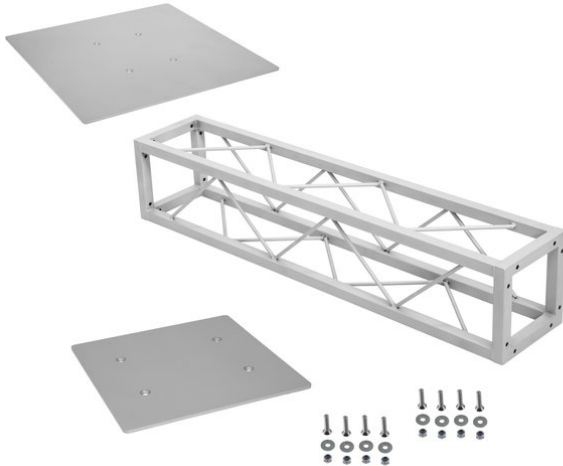

Set Quad Moving Head Tower silber

Art.-Nr.: 20000923
GTIN: 4026397164039

Der Artikel ist nicht mehr erhältlich.

Set Quad Moving Head Tower silber

Art.-Nr.: 20000923
GTIN: 4026397164039

Features:

DECOTRUSS Quad Bodenplatte 500 sil

Zubehörelement für DECOTRUSS Quad - dem dekorativen Traversensystem

- Silbergraue Beschichtung für die klassische Tech-Optik
- Besonders leichte Montage per M8-Schraube
- Den passenden Schraubensatz bitte extra bestellen
- Für Anwendungsgebiete wie zum Beispiel: Ladenbau

DECOTRUSS Quad ST-1000 Traverse sil

Dekorative

Vierecks-Traverse

- Kleine dekorative Traverse
- Silbergraue Beschichtung für die klassische Tech-Optik
- Geringes Packmaß von 20 cm
- Besonders leichte Montage per M8-Schraube
- Mit dem Cornerblock entstehen ganz leicht trendige Konstruktionen