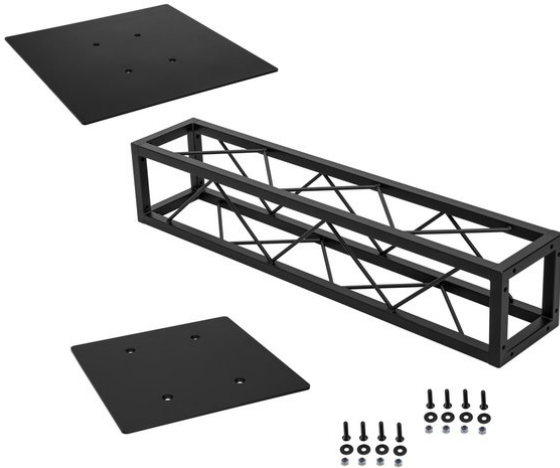

## Set Quad Moving Head Tower schwarz

Art.-Nr.: 20000924  
GTIN: 4026397164046

**Listenpreis: 260.61 €**  
inkl. 19% Mwst.

## Set Quad Moving Head Tower schwarz

Art.-Nr.: 20000924  
GTIN: 4026397164046

#### DECOTRUS Quad Bodenplatte 500 sw

Zubehöreelement für DECOTRUS Quad - dem dekorativen Traversensystem

- Besonders leichte Montage per M8-Schraube
- Den passenden Schraubensatz bitte extra bestellen
- Für Anwendungsgebiete wie zum Beispiel: Ladenbau  
Lieferumfang
- 1 x Platte

#### DECOTRUS Quad ST-1000 Traverse sw

Dekorative

Vierecks-Traverse

- Kleine dekorative Traverse
- Geringes Packmaß von 20 cm
- Besonders leichte Montage per M8-Schraube