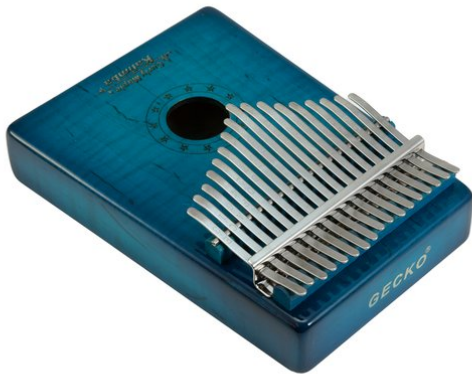

KL-6 Kalimba,17 C, blau

Kalimba mit Holzkorpus und Resonanzloch

Art.-Nr.: 26051620
GTIN: 4026397690484

Listenpreis: 70.21 €
inkl. 19% Mwst.

KL-6 Kalimba,17 C, blau

Kalimba mit Holzkorpus und Resonanzloch

Art.-Nr.: 26051620
GTIN: 4026397690484

Features:

- Tonart: C-Dur
- 17 Zungen
- Lieferumfang
- 1 x Instrument, 1 x Schlägel, 1 x Bedienungsanleitung, 1 x Microfasertuch, 1 x Tasche