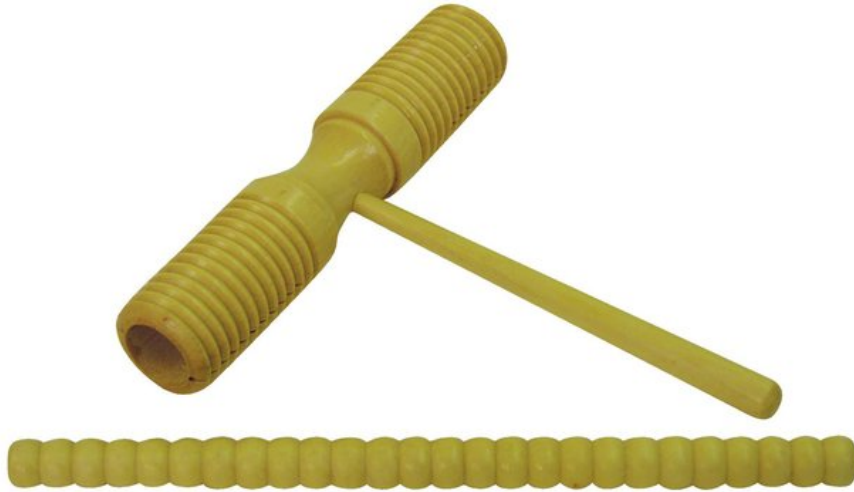

DIMAVERY Agogo, Holz, doppelt
Agogo

Art.-Nr.: 26055220
GTIN: 4026397190403

Der Artikel ist nicht mehr erhältlich.

Features:

- Material: Eiche
- Zweireihig
- Inkl. Schlägel
- Klarlackiert

Logistic

EAN / GTIN: 4026397190403
Gewicht: 0,20 kg
Länge: 0.06 m
Breite: 0.01 m
Höhe: 0.26 m

Technische Daten:

Farbe: Natur