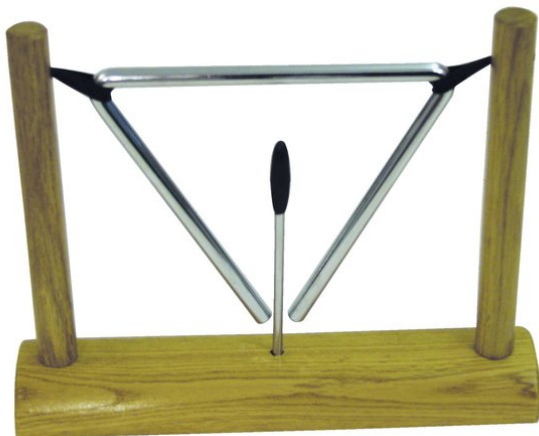

Triangel + Holzgestell/Klöppel

Triangel

Art.-Nr.: 26056020

GTIN: 4026397190687

Der Artikel ist nicht mehr erhältlich.

Triangel + Holzgestell/Klöppel

Triangel

Art.-Nr.: 26056020

GTIN: 4026397190687

Features:

- Äußerst heller Ton
- Material: Stahl
- Mit Schlägel
- mit Holzgestell
- freischwebend