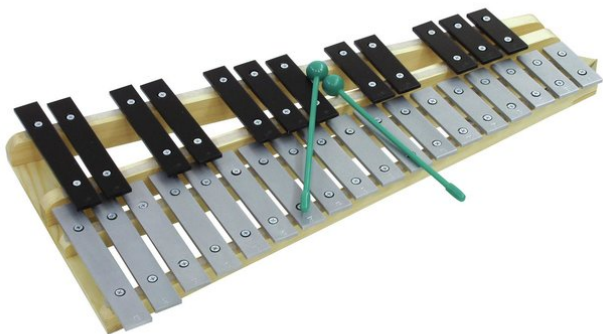

Metallophon mit Case

Metallophon

Art.-Nr.: 26058315
GTIN: 4026397212068

Der Artikel ist nicht mehr erhältlich.

Metallophon mit Case

Metallophon

Art.-Nr.: 26058315
GTIN: 4026397212068

Features:

- Stimmlage: g - c
 - Zweireihig
 - Chromatische Tonleiter
 - 30 Metall-Klangplatten
 - Resonanzkästen mit 3 Kammern
- Lieferumfang
- 1 x Instrument, 1 x Tasche, 2 x Schlägel