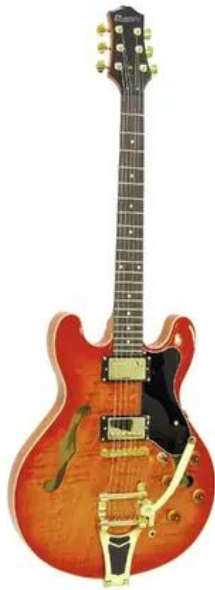

DIMAVERY SA-650 Jazz-Gitarre, Amber burst

E-Gitarre

Art.-Nr.: 26216050

GTIN: 4026397221756

Features:

- Hollow body, Semiakustik
- Konstruktion: Set in neck
- Korpus: Ahorn, Archtop
- Hals: Ahorn, Set-in, Two-way Trussrod
- Griffbrett: Palisander, 22 Bünde
- Tonabnehmer: 2 x Humbucker
- Controller: 2 x Lautstärke, 2 x Ton, 3-Way switch
- Brücke: Tune-o-matic
- Hardware: Die-Cast, Gold
- Farbe: Amber burst
- Trapeze Tailpiece

Logistic

EAN / GTIN: 4026397221756

Gewicht: 4,60 kg

Länge: 1.06 m

Breite: 0.53 m

Höhe: 0.12 m

Technische Daten:

Lieferumfang: