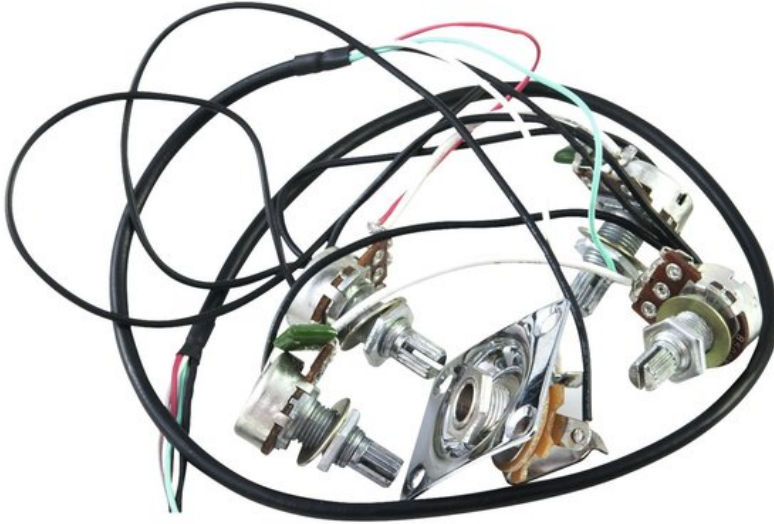

**DIMAVERY LP Poti-Set inkl. 4x Poti/Klinkebuchse**

Poti-Set für LP-Modelle

Art.-Nr.: 26300238

GTIN: 4026397528565

**Listenpreis: 28.44 €**

inkl. 19% MwSt.

**Features:**

- 4 x Potentiometer, verkabelt

**Technische Daten:**

Gewicht: 70 g

**Logistic**

EAN / GTIN: 4026397528565

Gewicht: 0,07 kg

Länge: 0.11 m

Breite: 0.11 m

Höhe: 0.03 m