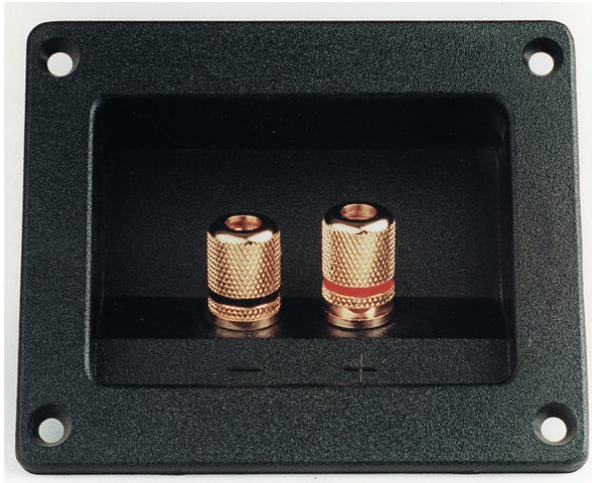

LS-Schraub-/Steckanschluß vergoldet

Art.-Nr.: 30002215
GTIN: 4026397111064

Der Artikel ist nicht mehr erhältlich.

LS-Schraub-/Steckanschluß vergoldet

Art.-Nr.: 30002215
GTIN: 4026397111064

Features:

- Maße: 92 x 88 mm
- Einbauöffnung: 73 x 53 mm