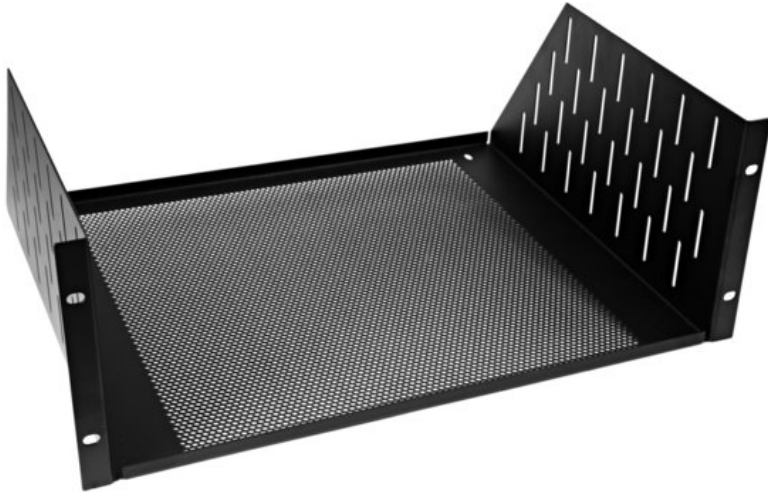

Rackboden 4HE mit Lüftungslöchern

Art.-Nr.: 30100868

GTIN: 4026397686463

Der Artikel ist nicht mehr erhältlich.

Features:

- (19") 48,3 cm Rackeinbau 4 HE

Technische Daten:

Farbe:	Schwarz
Einbautiefe:	370 mm
Gehäusebauform:	(19") 48,3 cm Rackeinbau 4 HE
Maße:	Breite: 48,30 cm Tiefe: 37 cm Höhe: 17,8 cm
Gewicht:	2,35 kg

Logistic

EAN / GTIN: 4026397686463
Gewicht: 3,25 kg
Länge: 0.55 m
Breite: 0.46 m
Höhe: 0.22 m