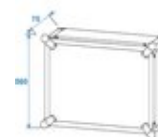

ROADINGER Effektrack CO DD, 12HE, 38cm tief sw

Rack-Case

Art.-Nr.: 30107274

GTIN: 4026397326512

Listenpreis: 332.01 €

inkl. 19% MwSt.

Beschreibung:

Flightcase für 483-mm-Geräte (19")

Transportieren Sie mit dem ROADINGER Effektrack Ihre Steuer- und Effektgeräte mit einer Breite von 483 mm bzw. 19". Das Flightcase ist stabil und hochwertig gearbeitet, so dass es sich ideal für den mobilen Einsatz und die Bühne eignet.

Die 6 mm starken Wände, der Aluminiumprofilrahmen mit abgerundeten Ecken und die dreischenkigen, mittelgroßen Stahlkugelecken verleihen dem Case seine Stabilität. Die beiden Deckel des Cases sind abnehmbar (Double-Door-Version).

Ausgestattet ist das Effektrack zudem mit acht Schnappschlössern mit Ösen zum Absperren und zwei verchromten Case-Klappgriffen. Die vier großen, stahlverstärkten GummifüÙe sorgen für die nötige Standsicherheit.

Die maximale Last beträgt 25 kg.

Features:

- Hochwertige Verarbeitung mit MDF (Mitteldichte Faserplatte) 7 mm, schwarz, laminiert
- 2 abnehmbare Deckel (Double-Door-Version)
- Aluminiumprofilrahmen 22mm mit abgerundeten Ecken
- 2 verchromte Case-Klappgriffe
- 8 hochwertige Schnappschlösser mit Absperrfunktion
- GummifüÙe
- In verschiedenen Höheneinheiten erhältlich (1 HE = 44 mm)
- Mit Rackschienen passend für 19" Geräte
- 12 HE
- Weiterführende Informationen zu diesem Produkt finden Sie unter "Downloads" im Datenblatt

Logistic

EAN / GTIN: 4026397326512

Gewicht: 13,50 kg

Länge: 0.56 m

Breite: 0.54 m

Höhe: 0.61 m