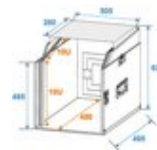

ROADINGER Spezial-Kombi-Case LS5 Laptop-Rack, 10HE

Flightcase für 483-mm-Geräte (19"), mit Laptopablage

Art.-Nr.: 301100J

GTIN: 4026397400571

Der Artikel ist nicht mehr erhältlich.

Features:

- Passend für 483-mm-Geräte (19"), z. B. Controller und Mischpulte mit 10 HE (waagrecht) und 10 HE (senkrecht)
- Schräg gestellte Profilschienen 10 HE für optimale Bedienbarkeit des Geräts von oben
- Rutschfeste, verschiebbare Ablage für alle gängigen Laptopgrößen
- Hochwertige Verarbeitung mit 9 mm mehrschichtig verleimtem Holz, schwarz laminiert
- Aluminiumprofilrahmen (25 mm) mit abgerundeten Ecken
- Abnehmbarer Deckel
- Dreischenkige, mittelgroße Stahlkugelecken
- 4 hochwertige Butterfly-Schlösser
- 2 Case-Klappgriffe
- In verschiedenen Höheneinheiten erhältlich (1 HE = 44 mm)
- Mit Servicetür
- Mit Rackschienen passend für 19" Geräte
- Weiterführende Informationen zu diesem Produkt finden Sie unter "Downloads" im Datenblatt

Logistic

EAN / GTIN: 4026397400571

Gewicht: 23,20 kg

Länge: 0.61 m

Breite: 0.58 m

Höhe: 0.69 m

Sperrgut

Technische Daten:

Maximale Last:	50 kg
Material:	Schichtholz mehrlagig verleimt, 9 mm
Farbe:	Schwarz, laminiert
Frontplattenbreite:	19"
Einbautiefe:	450 mm

Maße:	Breite: 56 cm Tiefe: 60 cm Höhe: 66,5 cm
Gewicht:	20,15 kg
Wandstärke:	9 mm
Außenmaße (B x T x H):	560 x 600 x 665 mm
Innenmaße:	
Einbaubreite:	483 mm (19")
Einbauhöhe:	450 mm (10 HE)
Einbautiefe:	450 mm (10 HE)
Laptopablagefläche:	510 x 280 mm