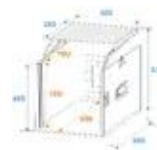

ROADINGER Spezial-Kombi-Case LS5 Laptop-Rack, 10HE

Flightcase für 483-mm-Geräte (19"), mit Laptopablage

Art.-Nr.: 3011000J

GTIN: 4026397400571

Features:

- Passend für 483-mm-Geräte (19"), z. B. Controller und Mischpulte mit 10 HE (waagrecht) und 10 HE (senkrecht)
- Schräg gestellte Profilschienen 10 HE für optimale Bedienbarkeit des Geräts von oben
- Rutschfeste, verschiebbare Ablage für alle gängigen Laptopgrößen
- Hochwertige Verarbeitung mit 9 mm mehrschichtig verleimtem Holz, schwarz laminiert
- Aluminiumprofilrahmen (25 mm) mit abgerundeten Ecken
- Abnehmbarer Deckel
- Dreischenkige, mittelgroße Stahlkugelecken
- 4 hochwertige Butterfly-Schlösser
- 2 Case-Klappgriffe
- In verschiedenen Höheneinheiten erhältlich (1 HE = 44 mm)
- Mit Servicetür
- Mit Rackschienen passend für 19" Geräte
- Weiterführende Informationen zu diesem Produkt finden Sie unter "Downloads" im Datenblatt

Logistic

EAN / GTIN: 4026397400571

Gewicht: 23,20 kg

Länge: 0.61 m

Breite: 0.58 m

Höhe: 0.69 m

Sperrgut

Technische Daten:

Maximale Last:	50 kg
Material:	Schichtholz mehrlagig verleimt, 9 mm
Farbe:	Schwarz, laminiert
Frontplattenbreite:	19"
Einbautiefe:	450 mm

Maße:	Breite: 56 cm Tiefe: 60 cm Höhe: 66,5 cm
Gewicht:	20,15 kg
Wandstärke:	9 mm
Außenmaße (B x T x H):	560 x 600 x 665 mm
Innenmaße:	
Einbaubreite:	483 mm (19")
Einbauhöhe:	450 mm (10 HE)
Einbautiefe:	450 mm (10 HE)
Laptopablagefläche:	510 x 280 mm