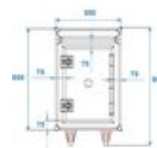

ROADINGER Spezial-Kombi-Case U 14HE

Flightcase mit Rollen für ein komplettes DJ-Setup

Art.-Nr.: 3011000U

GTIN: 4026397417418

Der Artikel ist nicht mehr erhältlich.

Features:

- Professionelle Lösung für ein komplettes DJ-Setup; das heavy-duty Case bietet Platz für PA, Doppel-CD-Player, 19"-Mixer, Effektgeräte und weitere 19"-Geräte
- Oberteil mit schräg stellbaren Profilschienen mit 10 HE z. B. für Mischpulte, Bedienteile von Doppel-CD-Playern, Pultbeleuchtung
- Unterteil mit 14 HE Montagemöglichkeit z. B. für CD-Laufwerke, Verstärker, Effektgeräte, etc.
- Abnehmbarer Deckel
- Abnehmbare Front- und Rückplatte
- Rückseitige Servicetür, mit Aussparung zur Kabeldurchführung
- Hochwertige Verarbeitung mit 9,5 mm mehrschichtig verleimtem Holz, schwarz laminiert
- Aluminiumprofilrahmen (30 mm) mit abgerundeten Ecken
- Dreischenklig, große Stahlkugelecken
- Inkl. Rollbrett (15 mm) mit 4 Lenkrollen, davon 2 mit Bremse
- 4 robuste Case-Klappgriffe
- 12 Butterfly-Schlösser
- Ecken, Griffe und Schlösser verchromt
- Lieferung mit Montageschrauben
- Lenkrollen
- Mit Rackschienen passend für 19" Geräte
- Mit extra großer Einbautiefe
- 14 HE
- Weiterführende Informationen zu diesem Produkt finden Sie unter "Downloads" im Datenblatt

Logistic

EAN / GTIN: 4026397417418

Gewicht: 41,40 kg

Länge: 0.74 m

Breite: 0.57 m

Höhe: 0.88 m

Sperrgut