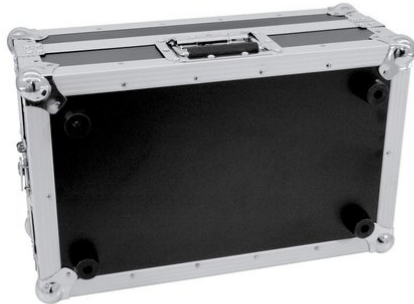

Mixer-Case Profi MCB-19, schräg, sw, 6HE

Rack-Case

Art.-Nr.: 3011151A

GTIN: 4026397373226

Listenpreis: 148.75 €
inkl. 19% Mwst.

Mixer-Case Profi MCB-19, schräg, sw, 6HE

Rack-Case

Art.-Nr.: 3011151A

GTIN: 4026397373226

Features:

- Schräg gestellte Profilschienen für optimale Bedienbarkeit des Geräts von oben
- Hochwertige Verarbeitung mit Schichtholz mehrlagig verleimt 7 mm, schwarz, laminiert
- Innenraum mit Schaumstoffpolsterung
- Abnehmbarer Deckel
- Aluminiumprofilrahmen 25mm mit abgerundeten Ecken
- Robuster Tragegriff
- 2 hochwertige Butterfly-Schlösser mit Absperrfunktion
- GummifüÙe
- Mit Rackschienen passend für 19" Geräte
- 6 HE
- Weiterführende Informationen zu diesem Produkt finden Sie unter "Downloads" im Datenblatt