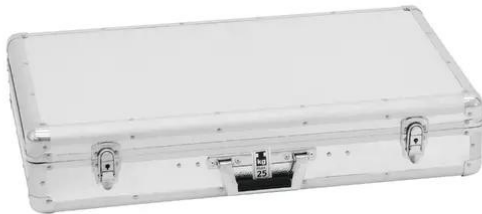

Konsole DIGITAL DJ silber

Super praktisch und sehr anschaulich

Art.-Nr.: 30125300

GTIN: 4026397141160

Konsole DIGITAL DJ silber

Super praktisch und sehr anschaulich

Art.-Nr.: 30125300

GTIN: 4026397141160

Features:

- Hochwertige Verarbeitung
- Kratzunempfindliche silberne Aluoberfläche
- Deckel mit Aushängescharnieren
- Mit abgerundeten Ecken
- Aluwinkelprofil abgerundet
- Mit 2 abschliessbaren Schnappschlössern
- Mit 8 Gummifüßen
- Innen mit Schaumstoff gepolstert
- 3-fach geteilt mit freiraum für interne Verkabelung
- Für 2 Toploader CD-Player (links, rechts) und 1 Mixer (mit 320 mm Breite) (mitte) geeignet
- Robuster Tragegriff