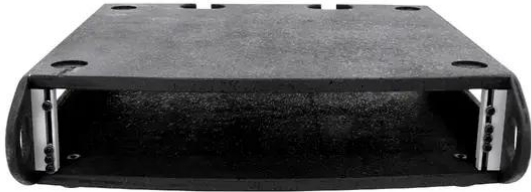

## Rackeinsatz 2HE

Rackmodul zum Einbau von 483-mm-Geräten (19")

**Art.-Nr.: 30128960**

GTIN: 4026397215755

### Features:

---

- Passend z. B. für Hauben-Cases
- Mit Einsatzkasten
- Hochwertige Verarbeitung mit Schichtholz mehrlagig verleimt 9 mm, schwarz, strukturierte Oberfläche
- GummifüÙe
- Mit Rackschienen passend für 19" Geräte
- Mit extra großer Einbautiefe
- 2 HE
- Weiterführende Informationen zu diesem Produkt finden Sie unter "Downloads" im Datenblatt