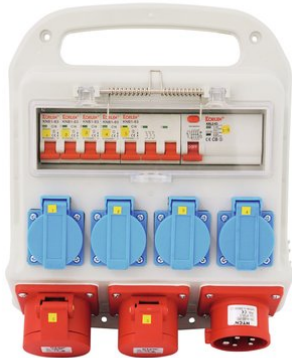

eurolite[®]

SBP-1610 Stromverteiler

Baustromverteiler 2 x 16 A, 4 x 230 V

Art.-Nr.: 30245501

GTIN: 4026397462333

Der Artikel ist nicht mehr erhältlich.

eurolite[®]

SBP-1610 Stromverteiler

Baustromverteiler 2 x 16 A, 4 x 230 V

Art.-Nr.: 30245501

GTIN: 4026397462333

Features:

- Kunststoffbox mit 4 Schutzkontaktsteckdosen
- Der gesamte Verteiler ist über einen 30-mA-Fehlerstromschutzschalter (RCD) abgesichert