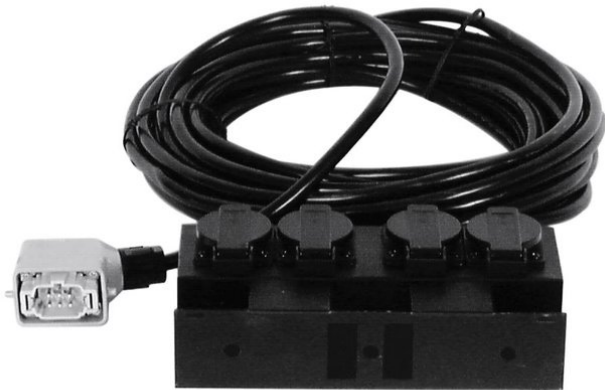

## SB-46 Stromverteiler

Praktischer Verteiler

Art.-Nr.: 30248100

GTIN: 4026397113853

**Der Artikel ist nicht mehr erhältlich.**

## SB-46 Stromverteiler

Praktischer Verteiler

Art.-Nr.: 30248100

GTIN: 4026397113853

### Features:

---

- 4 Schutzkontakt Klappdeckel-Steckdosen
- 15 m Anschlussleitung mit 7 x 1,5 mm<sup>2</sup> mit 6-poligem Hochlaststecker