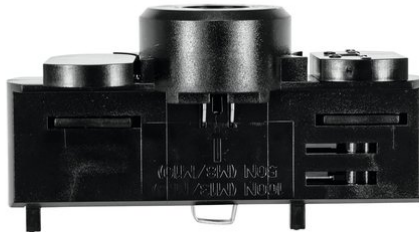

## Stromschienenadapter, 3-phasig, schwarz

Multi-Adapter mit Datenbus-Option

**Art.-Nr.: 30307105**

GTIN: 4026397617276

**Listenpreis: 15.35 €**  
inkl. 19% Mwst.

## Stromschienenadapter, 3-phasig, schwarz

Multi-Adapter mit Datenbus-Option

**Art.-Nr.: 30307105**

GTIN: 4026397617276

### Features:

---

- Für 3- Phasen Stromschiene, mit Datenbus-Option (Datenbusabgriff mit SELV-Baustein Artikel-Nr. 99-698-0)
- Mit Schraubklemmen und vernickelten Federkontakten
- Zugelassen für 6 A induktiv / 6 A ohmsch bei 250 V
- Mit Schutzleiteranschluss und Phasenwahlschalter. Phasenwahl über Drehkern mit Nullstellung im eingesetzten Zustand.
- Durch Doppelriegel besserer mechanischer Halt in der Schiene auch bei Einsatz schwerer Strahler
- Belastbar bis 5 kg, bei Verwendung von Montagenippel 99-066-x bis 10 kg
- Made in Germany