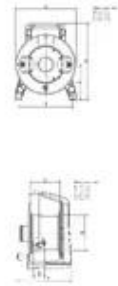

SCHILL Kabeltrommel GT 235.RM

Kabeltrommel

Art.-Nr.: 30307501

GTIN: 4013046200118

Features:

- Praxisbewährt
- Unempfindlich gegen Benzin und Öle
- Leichtgängige Achslagerung
- IT = Hochwertige Kunststofftrommeln
- HT = Hochwertige Metalltrommeln
- SK = Hochwertige Metalltrommeln
- Für Mikrokabel XLR-XLR, LS-Kabel, CEE-Kabel, Multicore...
- Weiterführende Informationen zu diesem Produkt finden Sie unter "Downloads" im Datenblatt

Logistic

EAN / GTIN: 4013046200118

Gewicht: 1,35 kg

Länge: 0,35 m

Breite: 0,25 m

Höhe: 0,21 m

Technische Daten:

Material:	Spezialgummi
Maße:	Breite: 23,3 cm Tiefe: 11,2 cm Höhe: 29,5 cm Durchmesser: Ø 23,3 cm
Gewicht:	1,05 kg