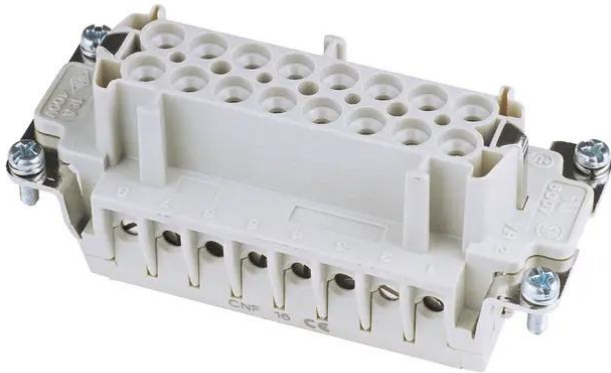

Creating Connectors

Steckdoseneinsatz 16-pol 16A,Schraubklemm

Art.-Nr.: 30351100
GTIN: 4026397022902

Creating Connectors

Steckdoseneinsatz 16-pol 16A,Schraubklemm

Art.-Nr.: 30351100
GTIN: 4026397022902

Features: