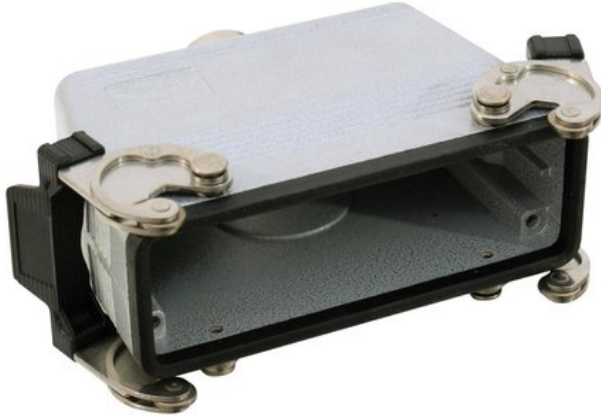

Creating Connectors

---

## ILME Kupplungsgehäuse KG24-108,PG21,ger.hoch

Art.-Nr.: 30351405

GTIN: 4026397496185

---

**Der Artikel ist nicht mehr erhältlich.**