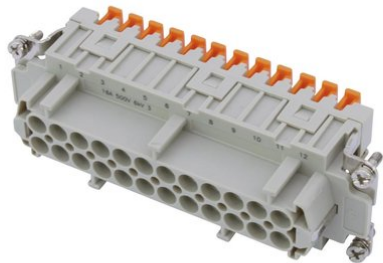

Creating Connectors

SQUICH Steckdoseneinsatz 24-pol 16A 500V

Art.-Nr.: 30351465
GTIN: 4026397508048

Der Artikel ist nicht mehr erhältlich.

Alle Rechte vorbehalten. Technische Änderungen und Irrtum vorbehalten.
Alle Bilder ähnlich, zum Teil Symbolfotos.

Creating Connectors

SQUICH Steckdoseneinsatz 24-pol 16A 500V

Art.-Nr.: 30351465
GTIN: 4026397508048

Features:

-
- Made in Europe

Alle Rechte vorbehalten. Technische Änderungen und Irrtum vorbehalten.
Alle Bilder ähnlich, zum Teil Symbolfotos.