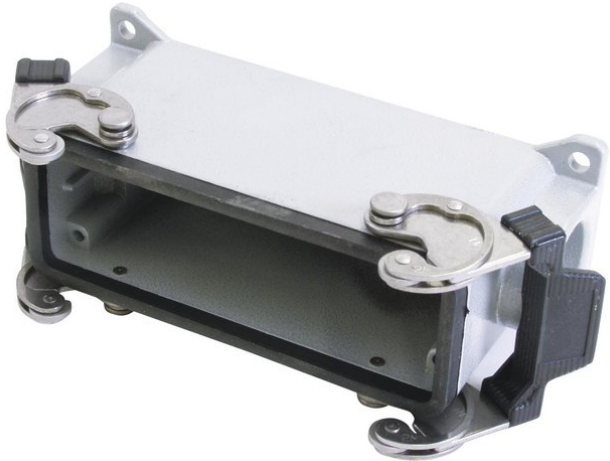

Creating Connectors

Sockelgehäuse SG24-108, 1xPG 21

Art.-Nr.: 30351600
GTIN: 8015747022408

Der Artikel ist nicht mehr erhältlich.

Alle Rechte vorbehalten. Technische Änderungen und Irrtum vorbehalten.
Alle Bilder ähnlich, zum Teil Symbolfotos.

Creating Connectors

Sockelgehäuse SG24-108, 1xPG 21

Art.-Nr.: 30351600
GTIN: 8015747022408

Features:

Alle Rechte vorbehalten. Technische Änderungen und Irrtum vorbehalten.
Alle Bilder ähnlich, zum Teil Symbolfotos.