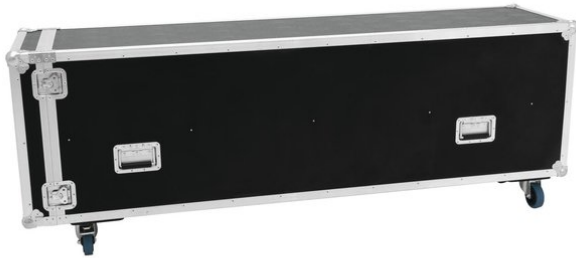

Flightcase 4x Eurolite STW-370

PRO Flightcase für 4 x Eurolite STW-370 Stative

Art.-Nr.: 31000418

GTIN: 4026397541779

Der Artikel ist nicht mehr erhältlich.

Flightcase 4x Eurolite STW-370

PRO Flightcase für 4 x Eurolite STW-370 Stative

Art.-Nr.: 31000418

GTIN: 4026397541779

Features:

- Passend für 4 Eurolite STW-370 Stative
- Hochwertige Verarbeitung mit 10 mm mehrschichtig verleimtem Holz, schwarz laminiert
- Innenraum (4 Fächer) mit schwarzem Filzbezug
- Aluminiumprofilrahmen mit abgerundeten Ecken
- Dreischenkige, große Stahlkugelecken
- 4 Lenkrollen, davon 2 mit Feststellbremse
- 4 Butterfly-Schlösser
- 8 Case-Klappgriffe
- Lenkrollen
- Markenhardware
- Weiterführende Informationen zu diesem Produkt finden Sie unter "Downloads" im Datenblatt