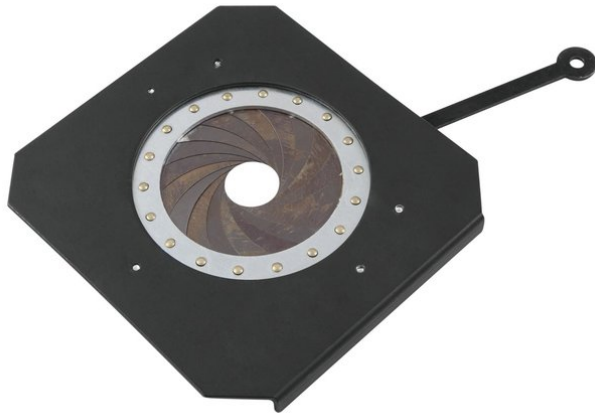

## Iris für LED Profile 100W WW

Art.-Nr.: 40001995  
GTIN: 4026397492248

**Der Artikel ist nicht mehr erhältlich.**