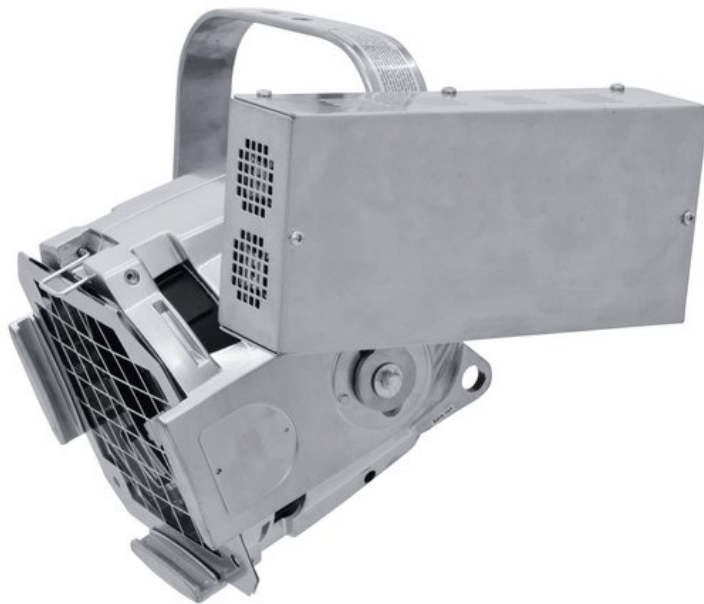

## EUROLITE ML-575E Multi Lens Spot sil

PRO Theaterscheinwerfer im ML-PAR Design

Art.-Nr.: 41600086

GTIN: 4026397438147

**Der Artikel ist nicht mehr erhältlich.**

### Features:

- Scheinwerfer mit 4 austauschbaren Linsen (VNSP, NSP, MFL und WFL)
- Hochwertiges Druckguss-Gehäuse für höchste Stabilität
- Mit externem elektronischen Vorschaltgerät (EVG)
- Hochwertiger Glasreflektor
- Mit Farbfilterrahmen
- Für extrem lichtstarke MSR-575 Entladungslampe
- Ideal für Theater oder Großbühnen
- Anschlussfertig über PowerCON Netzleitung mit Schutzkontaktstecker (im Lieferumfang enthalten)
- Gehäuse in Silber oder Schwarz erhältlich

### Logistic

EAN / GTIN: 4026397438147

Gewicht: 7,60 kg

Länge: 0,37 m

Breite: 0,28 m

Höhe: 0,43 m

### Technische Daten:

Stromversorgung: 230 V AC, 50 Hz

Gesamtanschlusswert: 620 W

Abstrahlwinkel (1/2 Peak):  
VNSP 15° x 34°  
NSP 19° x 34°  
MFL 21° x 34°  
WFL 30° x 51°

Farbe: Silber

Maße: Breite: 32,5 cm  
Tiefe: 27,5 cm