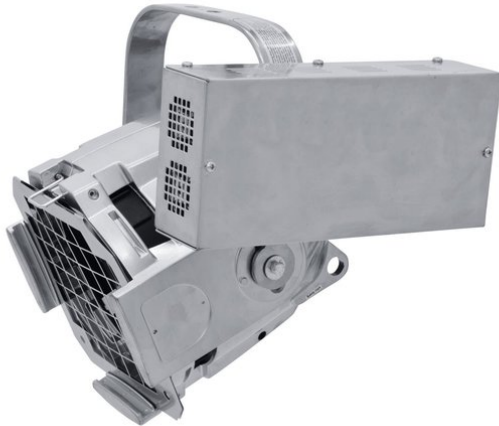

## ML-575E Multi Lens Spot sil

PRO Theaterscheinwerfer im ML-PAR Design

Art.-Nr.: 41600086  
GTIN: 4026397438147

**Der Artikel ist nicht mehr erhältlich.**

## ML-575E Multi Lens Spot sil

PRO Theaterscheinwerfer im ML-PAR Design

Art.-Nr.: 41600086  
GTIN: 4026397438147

### Features:

---

- Scheinwerfer mit 4 austauschbaren Linsen (VNSP, NSP, MFL und WFL)
- Hochwertiges Druckguss-Gehäuse für höchste Stabilität
- Mit externem elektronischen Vorschaltgerät (EVG)
- Hochwertiger Glasreflektor
- Mit Farbfilterrahmen
- Für extrem lichtstarke MSR-575 Entladungslampe
- Ideal für Theater oder Großbühnen
- Anschlussfertig über PowerCON Netzleitung mit Schutzkontaktstecker (im Lieferumfang enthalten)
- Gehäuse in Silber oder Schwarz erhältlich