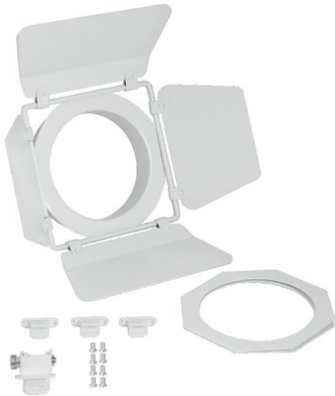

eurolite®

Flügelbegrenzer für THA-40/60PC

WS

Empfehlenswertes Zubehör

Art.-Nr.: 41602143

GTIN: 4026397579505

Listenpreis: 42.72 €
inkl. 19% Mwst.

eurolite®

Flügelbegrenzer für THA-40/60PC

WS

Empfehlenswertes Zubehör

Art.-Nr.: 41602143

GTIN: 4026397579505

Features:

- Zur Einstellung des gewünschten Lichtkegels