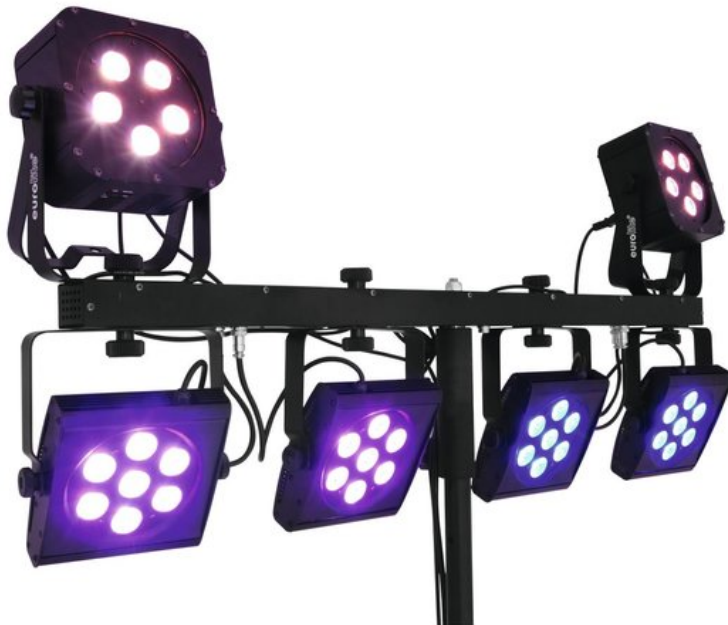

EUROLITE KLS-Kombo Pack 9

Universell einsetzbare Mobilanlage

Art.-Nr.: 42109549

GTIN:

Der Artikel ist nicht mehr erhältlich.

Features:

Universell einsetzbare Mobilanlage

- Kombination aus sechs LED-Scheinwerfern
- Die Standard-Lichtanlage für jede kleine Kapelle, Alleinunterhalter und Partys
- Set bestehend aus: 42109890 EUROLITE LED KLS-2001 Kompakt-Lichtset, 2 x 51915380 EUROLITE LED SLS-5 QCL 5x5W Floor, 60004120 Boxenhochständer heavy, Alu, schwarz, 59007081 EUROLITE STV-3529 Adapter lang
- Details zu den Produkten:
- KLS-2001 Kompakt-Lichtset
- Komplette LED-Lichtanlage mit 4 Spots
- Kompakt und leicht zu transportieren
- 7 Quadcolor-LEDs (QCL) pro Spot (3 x RGBA und 4 x RGBW)
- 4 Kaltgeräteausgänge zur Stromversorgung von weiteren Geräten
- SLS-5 QCL 5x5W Floor
- Ausgestattet mit 4in1-Quadcolor-LEDs für homogene Farbmischung in den Farben Rot, Grün, Blau und Weiß
- Zum Hängen oder Stellen
- Flache Gehäuseform für minimalen Platzbedarf bei der Montage
- Weitere Information finden Sie bei den jeweiligen Einzelartikeln

EUROLITE LED KLS-2001 Kompakt-Lichtset

DMX-LED-Scheinwerferset mit 28 x 4in1-LED für mobilen Einsatz

- Komplette Lichtanlage mit vier superflachen LED-Spots
- Querträger mit integrierter DMX-Steuerinheit

Logistic