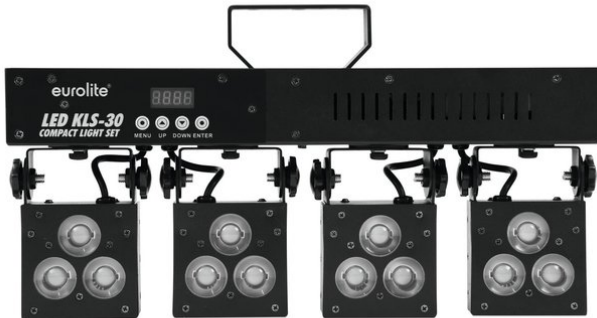

eurolite®

LED KLS-30 Kompakt-Lichtset

DMX-LED-Scheinwerfer mit 12 x 4in1-LED für mobilen Einsatz

Art.-Nr.: 42109603
GTIN: 4026397563641

Der Artikel ist nicht mehr erhältlich.

eurolite®

LED KLS-30 Kompakt-Lichtset

DMX-LED-Scheinwerfer mit 12 x 4in1-LED für mobilen Einsatz

Art.-Nr.: 42109603
GTIN: 4026397563641

Features:

- Komplette Lichtanlage mit vier kompakten LED-Spots
- Querträger mit integrierter DMX-Steuereinheit
- Absolutes Leichtgewicht bestens geeignet für mobilen Einsatz
- Lieferung erfolgt vormontiert
- 3 vierfarbige QCL-LEDs mit jeweils 4 Watt pro Spot (RGBW)
- Scheinwerfer schwenk- und neigbar
- DMX-gesteuerter Betrieb oder Standalone-Betrieb mit Master-/Slave-Funktion möglich
- 2, 3, 4, 6, 16, 20 oder 24 DMX-Kanäle wählbar
- Musiksteuerung über eingebautes Mikrofon, Mikrofonempfindlichkeit einstellbar
- Kompatibel zu QuickDMX - das Funk-DMX-System von Eurolite
- Phantomgespeiste Buchse für QuickDMX-Empfänger (siehe Zubehör) vorhanden
- Per DMX kann jeder Spot einzeln angesteuert werden
- Adressierung und Einstellungen über Steuereinheit mit 4-stelliger LED-Anzeige
- Ideal für Bands, Bühnen oder Alleinunterhalter