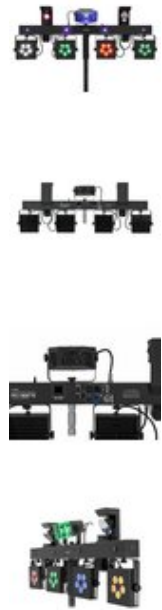

EUROLITE LED KLS Scan Pro Next FX Kompakt-Lichtset

Kompakte Leiste mit Derby, Spots, Scannern, UV-Effekt, QuickDMX-Buchse und Tasche

Art.-Nr.: 42109898

GTIN: 4026397713138

Listenpreis: 1307.81 €

inkl. 19% MwSt.

Features:

- Herzen-Gobo für romantische Anlässe
- Positionierung innerhalb PAN und TILT
- Goborad mit statischen Gobos, 7 Gobos und offen
- Farbrad; Goborad mit statischen Gobos
- Farbrad mit 7 dichroitischen Farben und offen
- 20 integrierte Showprogramme
- Programmwahl; Dimmer elektronisch; Farbmischung stufenlos
- Stroboskop-Effekt; Strahlen-Effekt
- Ansteuerbar über Stand-alone; Musiksteuerung über Mikrofon; Master/Slave Funktion; IR-Fernbedienung; DMX; QuickDMX über USB (optional); W-DMX by Wireless Solution über USB (optional); CRMX by LumenRadio über USB (optional); Funkfußschalter (optional); Schnellwahlpotentiometer für Helligkeit
- Flimmerfrei
- OLED Display
- Für Anwendungsgebiete wie zum Beispiel: Hochzeit/Gala/Events; mobilen Einsatz; Bühne; Mobile DJ's / Alleinunterhalter
- Netzeingang und Netzausgang zum einfachen Zusammenschalten von bis zu 8 Geräten
- Bereits vorprogrammiert bei Light Captain; EASY SHOW 2; EASY SHOW 3
- Der Artikel wird mit praktischer Transporttasche ausgeliefert
- Der Artikel wird vormontiert ausgeliefert
- Einsatzmöglichkeit: Fliegend; auf Stativ

Scheinwerfer

- 5 leistungsstarke LEDs 7 W high-power 4in1 QCL RGB/WW (homogene Farbmischung)
- Spots einzeln ansteuerbar
- Mit einem Abstrahlwinkel von 15°

Lichteffekt

Logistic

EAN / GTIN: 4026397713138

Gewicht: 16,40 kg

Länge: 1.17 m

Breite: 0.56 m

Höhe: 0.18 m

- 2 leistungsstarke LEDs 3 W R/G/B

Movinglight

- 1 leistungsstarke LED 37,5 W kaltweiß (CW)

Leiste

- 4 leistungsstarke LEDs 1 W high-power ultraviolett (UV)
 LEDs einzeln ansteuerbar