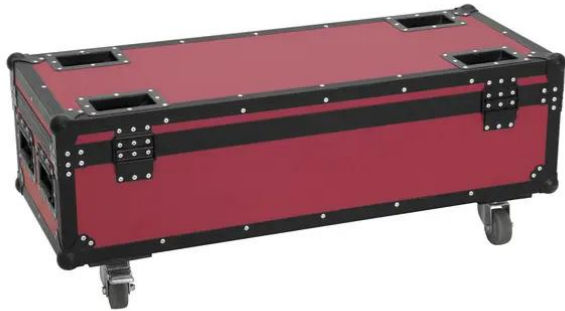

## Flightcase 4x LED Umbrella

Truhen-Case mit Lenkrollen

**Art.-Nr.: 42111100**  
GTIN: 4026397647204

### Features:

---

- Mit 4 Gerätefächern
- Hochwertige Verarbeitung mit Schichtholz mehrlagig verleimt 7 mm, rot, laminiert
- Innenraum mit Schaumstoffpolsterung
- Aluminiumprofilrahmen 30mm mit abgerundeten Ecken
- 4 verchromte Case-Klappgriffe
- 2 verchromte Feststellscharniere
- 2 hochwertige Butterfly-Schlösser
- 4 x Lenkrollen davon 2 mit Feststellbremse
- 4 x Stapelschalen im Deckel
- Weiterführende Informationen zu diesem Produkt finden Sie unter "Downloads" im Datenblatt