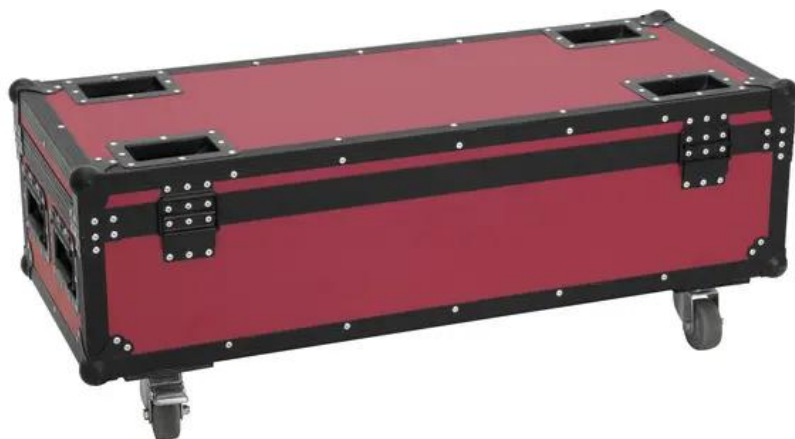

ROADINGER Flightcase 4x LED Umbrella

Truhen-Case mit Lenkrollen

Art.-Nr.: 42111100

GTIN: 4026397647204

Features:

- Mit 4 Gerätefächern
- Hochwertige Verarbeitung mit Schichtholz mehrlagig verleimt 7 mm, rot, laminiert
- Innenraum mit Schaumstoffpolsterung
- Aluminiumprofilrahmen 30mm mit abgerundeten Ecken
- 4 verchromte Case-Klappgriffe
- 2 verchromte Feststellscharniere
- 2 hochwertige Butterfly-Schlösser
- 4 x Lenkrollen davon 2 mit Feststellbremse
- 4 x Stapelschalen im Deckel
- Weiterführende Informationen zu diesem Produkt finden Sie unter "Downloads" im Datenblatt

Logistic

EAN / GTIN: 4026397647204

Gewicht: 19,60 kg

Länge: 1.06 m

Breite: 0.42 m

Höhe: 0.44 m

Technische Daten:

Maximale Last:	100 kg
Aluminiumprofilrahmen:	30 mm
Klappgriff:	4 Stück
Feststellscharnier:	2 Stück
Verschluss:	Butterfly-Schloss: 2 Stück
Transporthilfe:	4 x Lenkrollen davon 2 mit Feststellbremse 4 x Stapelschalen im Deckel
Material:	Schichtholz mehrlagig verleimt, 7 mm

Farbe:	Rot, laminiert
Zubehörfach:	98,5 cm x 12,5 cm x 20 cm
Gerätefach:	18,5 cm x 24 cm x 20 cm
Innenmaße:	92,5 cm x 36,5 cm x 20 cm
Maße:	Breite: 104 cm Tiefe: 43 cm Höhe: 41 cm
Gewicht:	18,50 kg

Lieferumfang:
