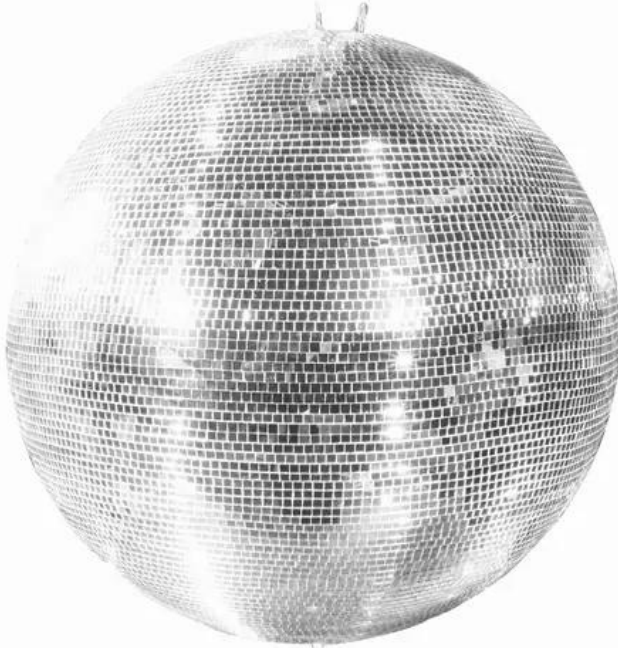

EUROLITE Spiegelkugel 150cm

Sicherheits-Spiegelkugel mit zweiter Öse

Art.-Nr.: 5010160A

GTIN: 4026397366747

Beschreibung:

Diese Mega-Spiegelkugel in Profiqualität von Eurolite hat einen beachtlichen Durchmesser von 1,50 Meter! Eine Spiegelkugel dieser Größe ist der absolute Blickfang in großen Clubs und bei Großveranstaltungen.

Der formstabile Kunststoffkern ist mit unzähligen kleinen Spiegelfacetten bedeckt und mit einer durchgehenden Achse versehen, die eine hohe mechanische Zugfestigkeit gewährleistet. Zwei Ösen ermöglichen die Montage der Befestigungskette und der geforderten Absturzsicherung.

Passende Motoren sowie das nötige Montagematerial sind als Zubehör erhältlich.

Features:

- Spiegelkugel mit stabilem Fiberglasskern
- Hohe Stabilität über durchgehende Achse
- Lückenlose Verklebung
- Echtglasfacetten
- Zusätzliche Sicherungsöse für Sicherungskette

Technische Daten:

Farbe:	Silber
Spiegelmaße:	1 cm x 1 cm
Maße:	Durchmesser: Ø 150 cm

Logistic

EAN / GTIN: 4026397366747

Gewicht: 140,00 kg

Länge: 1.55 m

Breite: 1.55 m

Höhe: 1.55 m