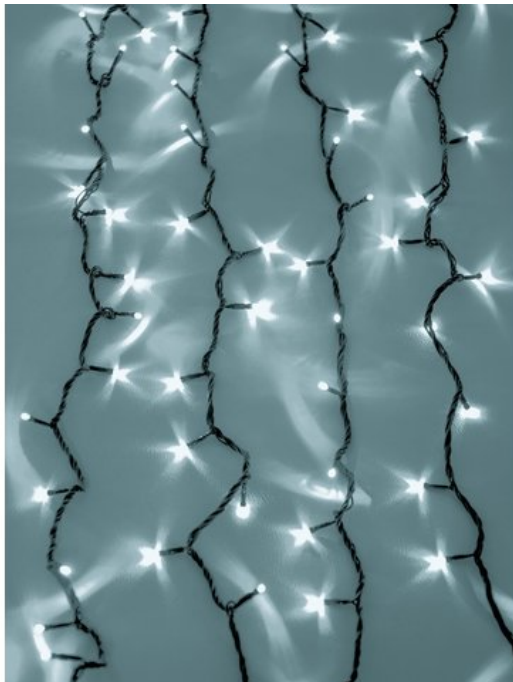

EUROLITE LED Waterfall Light 2400x6000K weiße LEDs

LED-Vorhang mit Wasserfalleffekt

Art.-Nr.: 50499080

GTIN: 4026397505771

Der Artikel ist nicht mehr erhältlich.

Features:

- LED-Lichterkette mit Wasserfalleffekt zur Dekorationsbeleuchtung
- Absoluter Blickfang für jeden Raum
- Verleiht eine individuelle Atmosphäre
- 3 x 10 Meter
- Lauflichteffekt mit einstellbarer Geschwindigkeit
- Dimmbar
- Einfache Handhabung und leichte Montage
- Anschlussfertig mit 1,5 m Zuleitung
- 6000 K (weiß)

Gesamtanschlusswert: 213,00 W

Gewicht: 8,00 kg

LED-Anzahl: 2400

LED-Abstand: 8,5 cm

Anzahl LEDs/Strang: 120

Anzahl der LED-Stränge: 20

Strangabstand: 15 cm

Größe (B x H): 3 x 10 m

Zuleitung:

1,5 m
