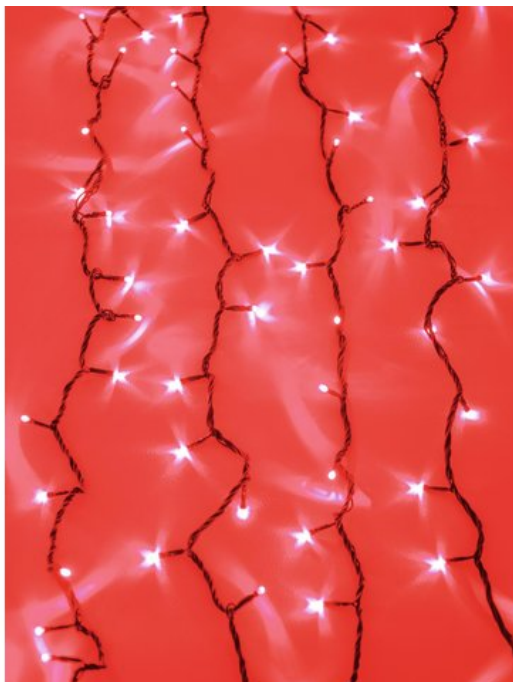

## EUROLITE LED Waterfall Light 2400 rote LEDs

LED-Vorhang mit Wasserfalleffekt

Art.-Nr.: 50499082

GTIN: 4026397505818

**Der Artikel ist nicht mehr erhältlich.**

### Features:

- LED-Lichterkette mit Wasserfalleffekt zur Dekorationsbeleuchtung
- Absoluter Blickfang für jeden Raum
- Verleiht eine individuelle Atmosphäre
- 3 x 10 Meter
- Lauflichteffekt mit einstellbarer Geschwindigkeit
- Dimmbar
- Einfache Handhabung und leichte Montage
- Anschlussfertig mit 1,5 m Zuleitung
- Rot

Strangabstand: 15 cm

Größe (B x H): 3 x 10 m

Zuleitung:	1,5 m
Rechtliche Spezifikationen	
Spezialprodukt:	Nicht zur Raumbeleuchtung in Haushalten vorgesehen
Verwendungszweck:	Beleuchtung für Show-Effekte