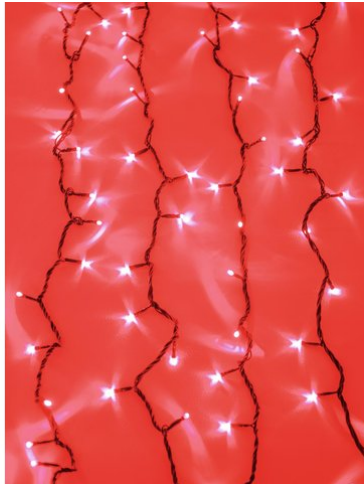

eurolite®

LED Waterfall Light 2400 rote LEDs

LED-Vorhang mit Wasserfalleffekt

Art.-Nr.: 50499082

GTIN: 4026397505818

Der Artikel ist nicht mehr erhältlich.

eurolite®

LED Waterfall Light 2400 rote LEDs

LED-Vorhang mit Wasserfalleffekt

Art.-Nr.: 50499082

GTIN: 4026397505818

Features:

- LED-Lichterkette mit Wasserfalleffekt zur Dekorationsbeleuchtung
- Absoluter Blickfang für jeden Raum
- Verleiht eine individuelle Atmosphäre
- 3 x 10 Meter
- Lauflichteffekt mit einstellbarer Geschwindigkeit
- Dimmbar
- Einfache Handhabung und leichte Montage
- Anschlussfertig mit 1,5 m Zuleitung
- Rot