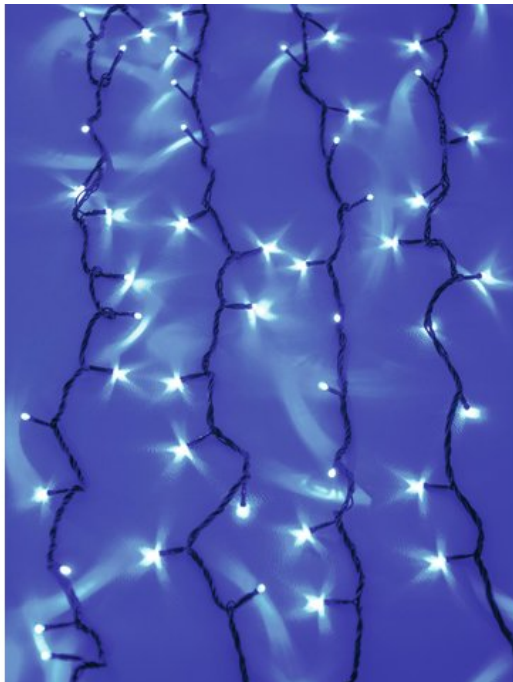

EUROLITE LED Waterfall Light 2400 blaue LEDs

LED-Vorhang mit Wasserfalleffekt

Art.-Nr.: 50499086

GTIN: 4026397505849

Der Artikel ist nicht mehr erhältlich.

Features:

- LED-Lichterkette mit Wasserfalleffekt zur Dekorationsbeleuchtung
- Absoluter Blickfang für jeden Raum
- Verleiht eine individuelle Atmosphäre
- 3 x 10 Meter
- Lauflichteffekt mit einstellbarer Geschwindigkeit
- Dimmbar
- Einfache Handhabung und leichte Montage
- Anschlussfertig mit 1,5 m Zuleitung
- Blau

Gesamtanschlusswert: 213,00 W

Gewicht: 8,01 kg

LED-Anzahl: 2400

LED-Abstand: 8,5 cm

Anzahl LEDs/Strang: 120

Anzahl der LED-Stränge: 20

Strangabstand: 15 cm

Größe (B x H): 3 x 10 m

Zuleitung:	1,5 m
Rechtliche Spezifikationen	
Spezialprodukt:	Nicht zur Raumbeleuchtung in Haushalten vorgesehen
Verwendungszweck:	Beleuchtung für Show-Effekte