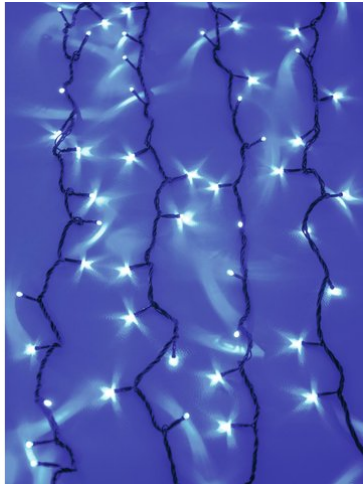

## LED Waterfall Light 2400 blaue LEDs

LED-Vorhang mit Wasserfalleffekt

**Art.-Nr.: 50499086**

GTIN: 4026397505849

**Der Artikel ist nicht mehr erhältlich.**

## LED Waterfall Light 2400 blaue LEDs

LED-Vorhang mit Wasserfalleffekt

**Art.-Nr.: 50499086**

GTIN: 4026397505849

### Features:

---

- LED-Lichterkette mit Wasserfalleffekt zur Dekorationsbeleuchtung
- Absoluter Blickfang für jeden Raum
- Verleiht eine individuelle Atmosphäre
- 3 x 10 Meter
- Laufflichteffekt mit einstellbarer Geschwindigkeit
- Dimmbar
- Einfache Handhabung und leichte Montage
- Anschlussfertig mit 1,5 m Zuleitung
- Blau