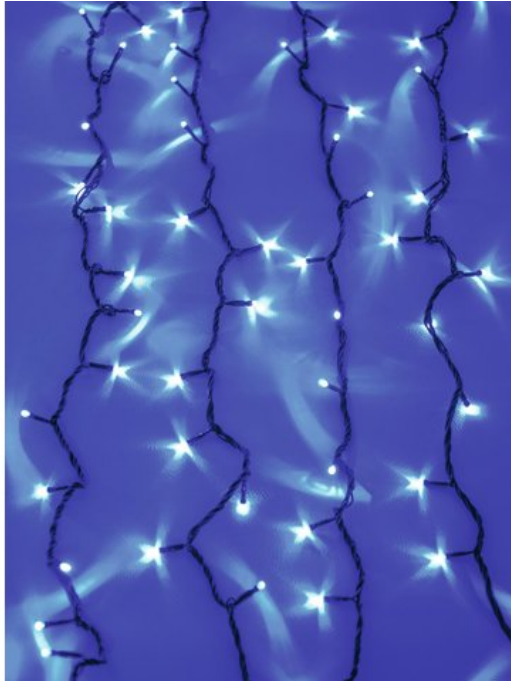

EUROLITE LED Waterfall Light 2400 UV-LEDs

LED-Vorhang mit Wasserfalleffekt

Art.-Nr.: 50499087

GTIN: 4026397505856

Der Artikel ist nicht mehr erhältlich.

Features:

- LED-Lichterkette mit Wasserfalleffekt zur Dekorationsbeleuchtung
- Absoluter Blickfang für jeden Raum
- Verleiht eine individuelle Atmosphäre
- 3 x 10 Meter
- Lauflichteffekt mit einstellbarer Geschwindigkeit
- Dimmbar
- Einfache Handhabung und leichte Montage
- Anschlussfertig mit 1,5 m Zuleitung
- UV-Version

Gesamtanschlusswert: 213,00 W

Gewicht: 8,01 kg

LED-Anzahl: 2400

LED-Abstand: 8,5 cm

Anzahl LEDs/Strang: 120

Anzahl der LED-Stränge: 20

Strangabstand: 15 cm

Größe (B x H): 3 x 10 m

Zuleitung:	1,5 m
Rechtliche Spezifikationen	
Spezialprodukt:	Nicht zur Raumbeleuchtung in Haushalten vorgesehen
Verwendungszweck:	Beleuchtung für Show-Effekte