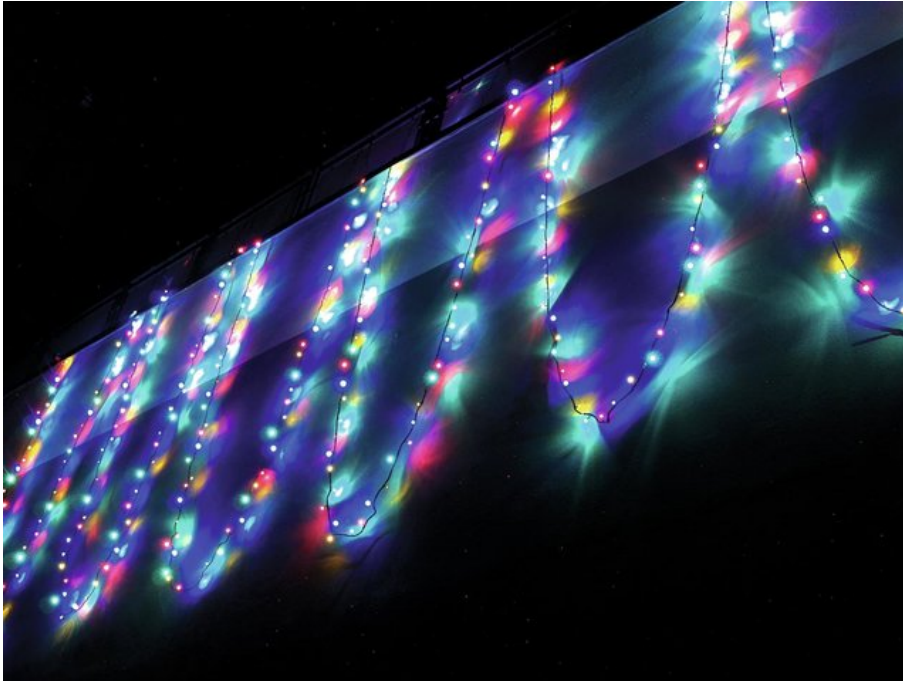

## EUROLITE LED Lichterkette 230V 80 RGBY LEDs m.C.

Exklusive LED Lichterkette für stilvolle Deko-Effekte!

Art.-Nr.: 50499210

GTIN: 4026397270648

**Der Artikel ist nicht mehr erhältlich.**

### Features:

- Vorteile der LED-Technologie: lange Lebensdauer, niedriger Gesamtanschlusswert, minimale Wärmeentwicklung, quasi wartungsfrei bei brilliantem Abstrahlverhalten
- Lebensdauer circa 5000 Stunden
- 10 Meter Zuleitung (Stecker & Transformator inkl.)
- 12 Meter LED Lichterkette
- Erhältlich in Versionen mit und ohne Controller
- Die Funktionen des Controllers sind wie folgt:
  1. Kombination
  2. Gleichmäßig
  3. Wellenartig
  4. Aufeinander folgend
  5. Chaser
  6. Langsam-vorwärts
  7. Schrittweise
  8. Langsam überblenden

### Technische Daten:

Gesamtanschlusswert:	10,00 W
Spannungsversorgung:	230V AC, 50 Hz
LED-Anzahl:	80
Abstrahlwinkel:	120°
Länge:	Zuleitung 10 m

---

Lichterkette 12 m

---

Gewicht: 1,5 kg

---

Rechtliche Spezifikationen