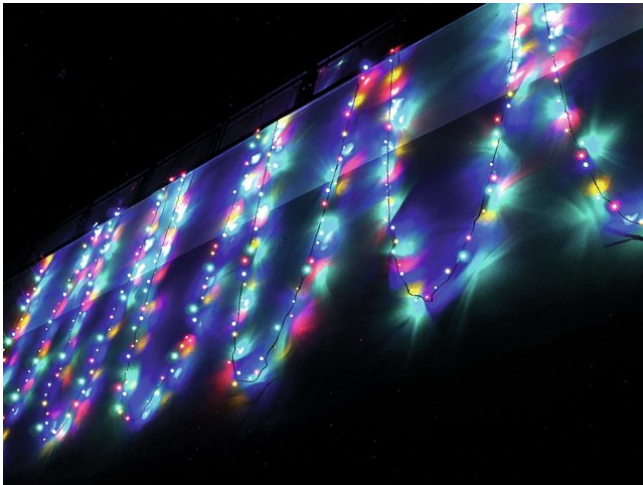

eurolite®

LED Lichterkette 230V 80 RWBY LEDs m.C.

Exklusive LED Lichterkette für stilvolle Deko-Effekte!

Art.-Nr.: 50499212

GTIN: 4026397270662

Der Artikel ist nicht mehr erhältlich.

eurolite®

LED Lichterkette 230V 80 RWBY LEDs m.C.

Exklusive LED Lichterkette für stilvolle Deko-Effekte!

Art.-Nr.: 50499212

GTIN: 4026397270662

Features:

- Vorteile der LED-Technologie: lange Lebensdauer, niedriger Gesamtanschlusswert, minimale Wärmeentwicklung, quasi wartungsfrei bei brilliantem Abstrahlverhalten
- Lebensdauer circa 5000 Stunden
- 10 Meter Zuleitung (Stecker & Transformator inkl.)
- 12 Meter LED-Lichterkette
- Erhältlich in Versionen mit und ohne Controller
- Die Funktionen des Controllers sind wie folgt:
 1. Kombination
 2. Gleichmäßig
 3. Wellenartig
 4. Aufeinander folgend
 5. Chaser
 6. Langsam-vorwärts
 7. Schrittweise
 8. Langsam überblenden