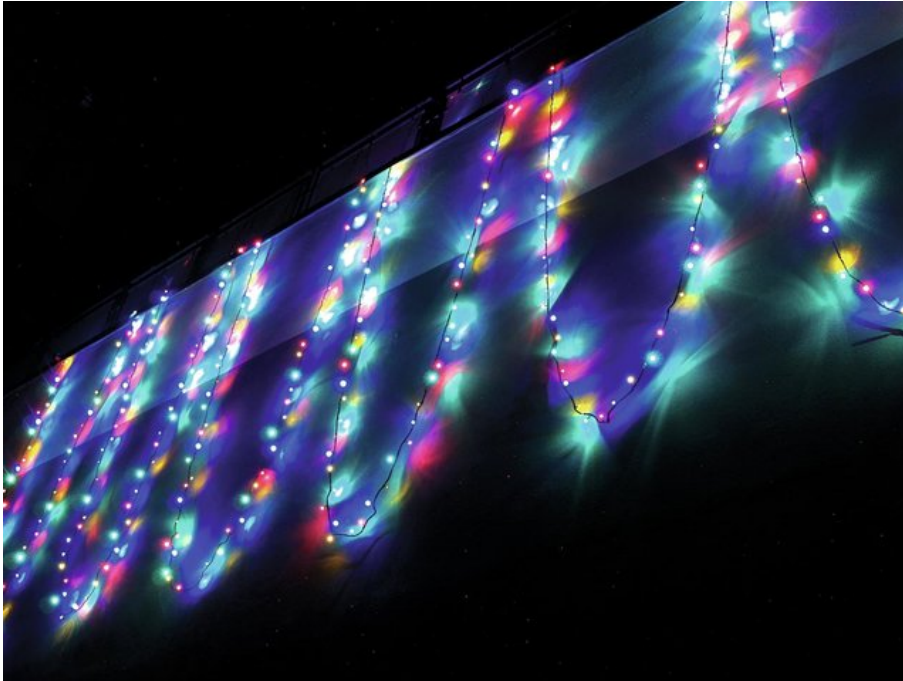

## EUROLITE LED Lichterkette 230V 200 RGBY LEDs

Exklusive LED Lichterkette für stilvolle Deko-Effekte!

Art.-Nr.: 50499230

GTIN: 4026397270938

**Der Artikel ist nicht mehr erhältlich.**

### Features:

- Lichterkette mit 200 gelben LEDs
- Integrierter Controller zur Steuerung diverser Effekte
- 24,5 Meter Länge mit 10-Meter-Zuleitung mit Netzteil

### Technische Daten:

Gesamtanschlusswert:	10,00 W
Spannungsversorgung:	230V AC, 50 Hz
LED-Anzahl:	200
Abstrahlwinkel:	120°
Länge:	Zuleitung 10 m Lichterkette 24,5 m
Gewicht:	2,5 kg
Rechtliche Spezifikationen	
Spezialprodukt:	Nicht zur Raumbeleuchtung in Haushalten vorgesehen
Verwendungszweck:	Beleuchtung für Show-Effekte