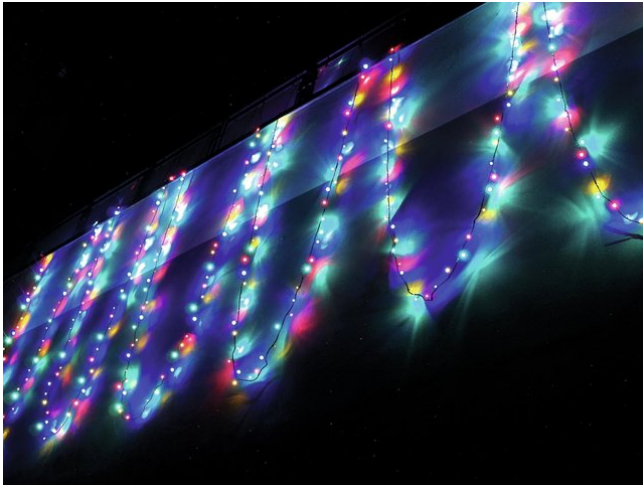

## LED Lichterkette 230V 200 RWBY LEDs

Exklusive LED Lichterkette für stilvolle Deko-Effekte!

**Art.-Nr.: 50499232**

GTIN: 4026397270952

**Der Artikel ist nicht mehr erhältlich.**